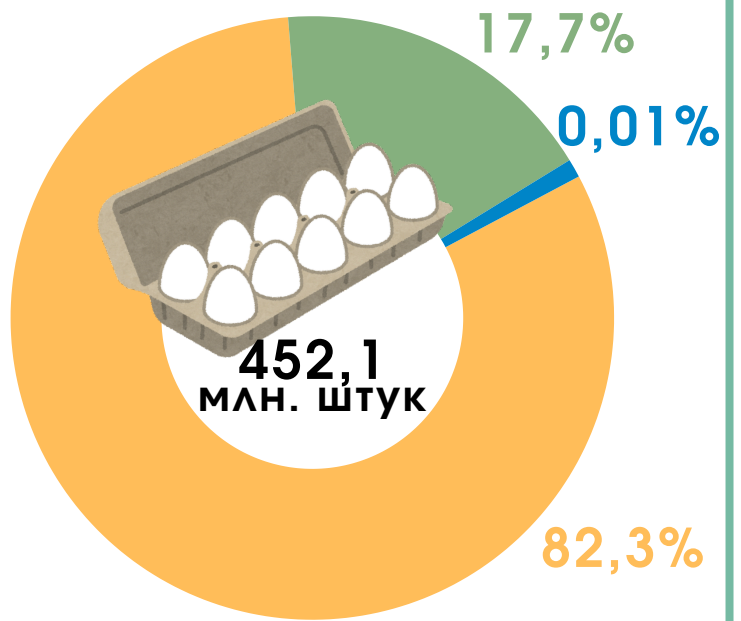

# АСНОЎНЫЯ ПАКАЗЧЫКІ ВЫТВОРЧАСЦІ АСОБНЫХ ВІДАЎ ПРАДУКЦЫІ ЖЫВЁЛАГАДОЎЛІ У ГОМЕЛЬСКОЙ ВОБЛАСЦІ

Пагалоўе жывёлы і птушкі на 1 студзеня 2026 г.

Вытворчасць асноўных відаў прадукцыі жывёлагадоўлі па катэгорыях гаспадарак

## РЭАЛІЗАЦЫЯ ЖЫВЁЛЫ І ПТУШКІ НА ЗАБОЙ (У ЖЫВОЙ ВАЗЕ)

ВЫТВОРЧАСЦЬ МАЛАКА

ВЫТВОРЧАСЦЬ ЯЕК

Сельскагаспадарчыя арганізацыі
  Гаспадаркі насельніцтва
  Сялянскія (фермерскія) гаспадаркі

Актуальная інфармацыя размешчана: