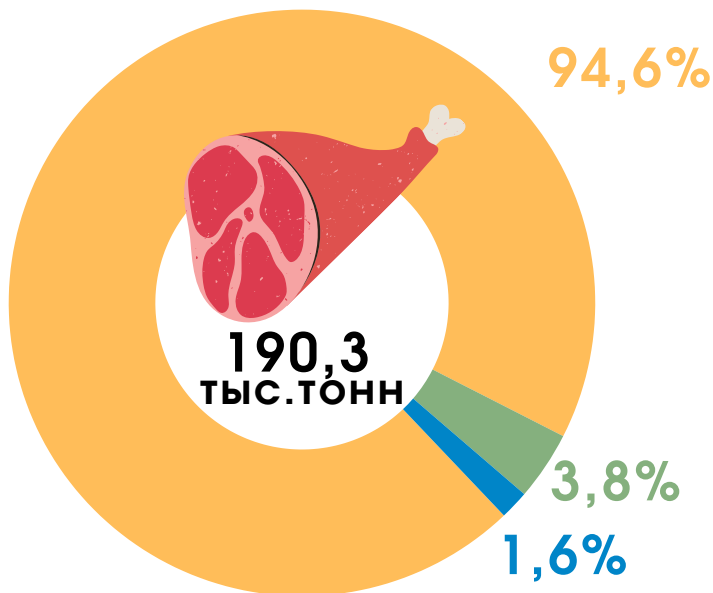

# АСНОЎНЫЯ ПАКАЗЧЫКІ ВЫТВОРЧАСЦІ АСОБНЫХ ВІДАЎ ПРАДУКЦЫІ ЖЫВЁЛАГАДОЎЛІ У ГОМЕЛЬСКОЙ ВОБЛАСЦІ

Пагалоўе жывёлы і птушкі на 1 студзеня 2026 г.

Вытворчасць асноўных відаў прадукцыі жывёлагадоўлі па катэгорыях гаспадарак

## РЭАЛІЗАЦЫЯ ЖЫВЁЛЫ І ПТУШКІ НА ЗАБОЙ (У ЖЫВОЙ ВАЗЕ)

ВЫТВОРЧАСЦЬ МАЛАКА

ВЫТВОРЧАСЦЬ ЯЕК

Сельскагаспадарчыя арганізацыі
  Гаспадаркі насельніцтва
  Сялянскія (фермерскія) гаспадаркі

Актуальная інфармацыя размешчана: