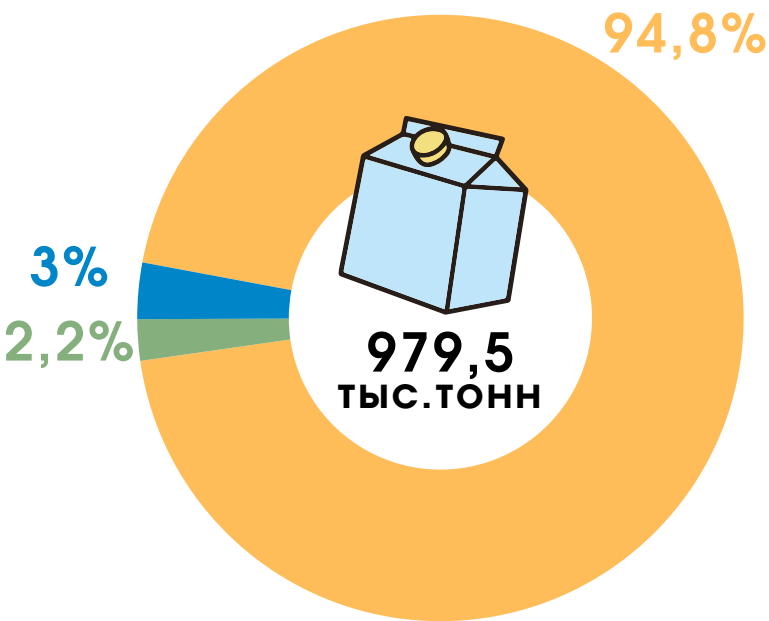

# АСНОЎНЫЯ ПАКАЗЧЫКІ ВЫТВОРЧАСЦІ АСОБНЫХ ВІДАЎ ПРАДУКЦЫІ ЖЫВЁЛАГАДОЎЛІ У ГОМЕЛЬСКОЙ ВОБЛАСЦІ

Пагалоўе жывёлы і птушкі на 1 студзеня 2026 г.

Вытворчасць асноўных відаў прадукцыі жывёлагадоўлі па катэгорыях гаспадарак

## РЭАЛІЗАЦЫЯ ЖЫВЁЛЫ І ПТУШКІ НА ЗАБОЙ (У ЖЫВОЙ ВАЗЕ)

ВЫТВОРЧАСЦЬ МАЛАКА

ВЫТВОРЧАСЦЬ ЯЕК

Сельскагаспадарчыя арганізацыі
  Гаспадаркі насельніцтва
  Сялянскія (фермерскія) гаспадаркі

Актуальная інфармацыя размешчана: